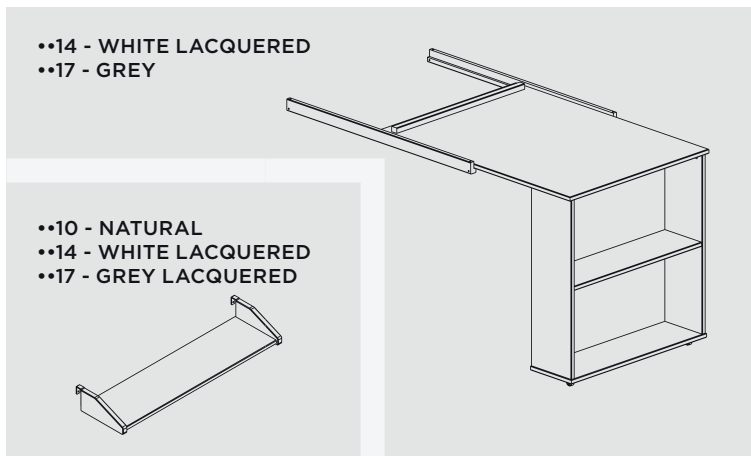

PIHSZG•• W 2.094 mm - H 1.140 mm - D 1.054 mm

PIHSGB•• W 2.094 mm - H 1.140 mm - D 2.173 mm

PIOLHP••
W 793 mm - H 90 mm
- D 210 mm

PIHSBU••
W 940 mm - H 720 mm -
D 679 mm

- ••14 - WHITE LACQUERED
- ••17 - GREY

- ••10 - NATURAL
- ••14 - WHITE LACQUERED
- ••17 - GREY LACQUERED