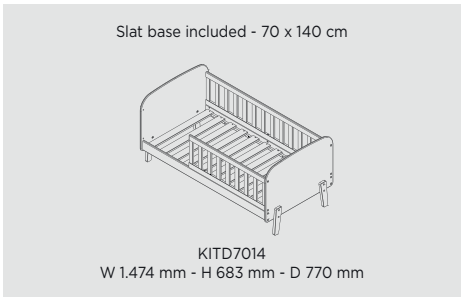

KIBU1214

KIHP4514

32 **KIDDY** TODDLER 70 X 140 CM - LACQUERED MDF + SOLID PINE - SLAT BASE INCLUDED

KITD7014 • W 1.474 mm - H 683 mm - D 770 mm

KITD7014 + KIRB7014

KIDDY LACQUERED MDF + SOLID PINE

KITB1093

••15 - GREY

CABE9010 • W 2.060 mm - H 1.420 mm - D 980 mm

CABE7010 - W 1.460 mm - H 1.320 mm - D 780 mm

CABE7014 - W 1.460 mm - H 1.320 mm - D 780 mm

CABE9014 - W 2.060 mm - H 1.420 mm - D 980 mm

36 **TIPI** SOLID PINE / AVAILABLE IN 2 SIZES - SLAT BASE INCLUDED

TIBE7014 W 1.460 mm - H 1.305 mm - D 845 mm

TIBE9014 • W 2.060 mm - H 1.340 mm - D 1.055 mm

TIBE9014 + TX20020

TIBE9014 + TX20020 • W 2.060 mm - H 1.340 mm - D 1.055 mm

• Tipi •

SOLID PINE
90 X 200 CM

TIBELP9014 + TX20020 • W 2.060 mm - H 1.585 mm - D 980 mm