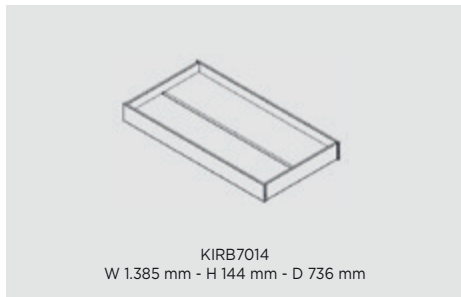

••15 - GREY

CABE9010 • W 2.060 mm - H 1.420 mm - D 980 mm

CABE7010 - W 1.460 mm - H 1.320 mm - D 780 mm

CABE7014 - W 1.460 mm - H 1.320 mm - D 780 mm

CABE9014 - W 2.060 mm - H 1.420 mm - D 980 mm

36 **TIPI** SOLID PINE / AVAILABLE IN 2 SIZES - SLAT BASE INCLUDED

TIBE7014 W 1.460 mm - H 1.305 mm - D 845 mm

TIBE9014 • W 2.060 mm - H 1.340 mm - D 1.055 mm

TIBE9014 + TX20020

TIBE9014 + TX20020 • W 2.060 mm - H 1.340 mm - D 1.055 mm

• Tipi •

SOLID PINE
90 X 200 CM

TIBELP9014 + TX20020 • W 2.060 mm - H 1.585 mm - D 980 mm