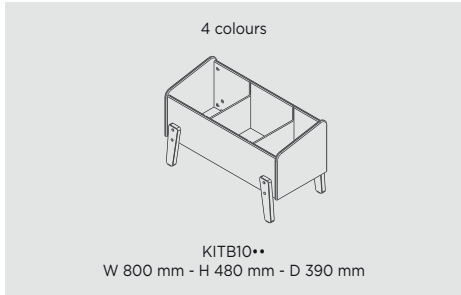

KIBU1214

KIHP4514

32 **KIDDY** TODDLER 70 X 140 CM - LACQUERED MDF + SOLID PINE - SLAT BASE INCLUDED

KITD7014 • W 1.474 mm - H 683 mm - D 770 mm

KITD7014 + KIRB7014

KIDDY LACQUERED MDF + SOLID PINE

KITB1093

••15 - GREY

CABE9010 • W 2.060 mm - H 1.420 mm - D 980 mm

CABE7010 - W 1.460 mm - H 1.320 mm - D 780 mm

CABE7014 - W 1.460 mm - H 1.320 mm - D 780 mm

CABE9014 - W 2.060 mm - H 1.420 mm - D 980 mm

36 **TIPI** SOLID PINE / AVAILABLE IN 2 SIZES - SLAT BASE INCLUDED

TIBE7014 W 1.460 mm - H 1.305 mm - D 845 mm

TIBE9014 • W 2.060 mm - H 1.340 mm - D 1.055 mm

TIBE9014 + TX20020

TIBE9014 + TX20020 • W 2.060 mm - H 1.340 mm - D 1.055 mm

• Tipi •

SOLID PINE
90 X 200 CM

TIBELP9014 + TX20020 • W 2.060 mm - H 1.585 mm - D 980 mm