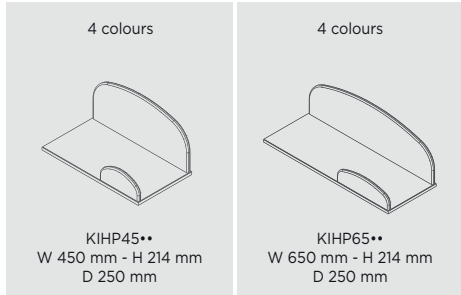

KIBE9015

KIHP6515

KINA1215

KIBE9014

KIBUT114 • W 1.160 mm - H 1.596 mm - D 748 mm

KIHS9014 • W 2.036 mm - H 1.333 mm - D 1.280 mm

NEW

KIKR5014 • W 740 mm - H 1.318 mm - D 500 mm

KIBU1214

KIHP4514

32 **KIDDY** TODDLER 70 X 140 CM - LACQUERED MDF + SOLID PINE - SLAT BASE INCLUDED

KITD7014 • W 1.474 mm - H 683 mm - D 770 mm

KITD7014 + KIRB7014

KIDDY LACQUERED MDF + SOLID PINE

KITB1093

••15 - GREY

CABE9010 • W 2.060 mm - H 1.420 mm - D 980 mm

CABE7010 - W 1.460 mm - H 1.320 mm - D 780 mm

CABE7014 - W 1.460 mm - H 1.320 mm - D 780 mm

CABE9014 - W 2.060 mm - H 1.420 mm - D 980 mm

36 **TIPI** SOLID PINE / AVAILABLE IN 2 SIZES - SLAT BASE INCLUDED

TIBE7014 W 1.460 mm - H 1.305 mm - D 845 mm

TIBE9014 • W 2.060 mm - H 1.340 mm - D 1.055 mm

TIBE9014 + TX20020

TIBE9014 + TX20020 • W 2.060 mm - H 1.340 mm - D 1.055 mm

• Tipi •

SOLID PINE
90 X 200 CM

TIBELP9014 + TX20020 • W 2.060 mm - H 1.585 mm - D 980 mm