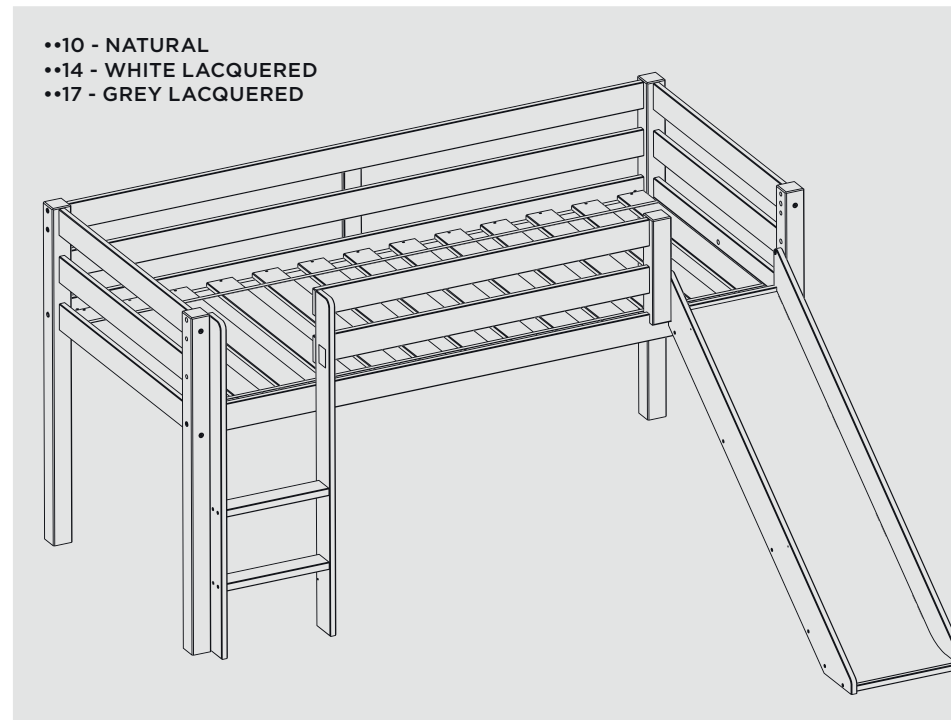

157

PIMS9014 + PILD9014

PIMS9014 + PILD9014 + PIOLHP14

PIMS9017 + PILD9017

PIMS9017 + PILD9017 + PIOLHP17

PINO MID SLEEPER 90 X 200 CM - SOLID SCANDINAVIAN PINE - SLAT BASE INCLUDED

- 10 - NATURAL
- 14 - WHITE LACQUERED
- 17 - GREY LACQUERED