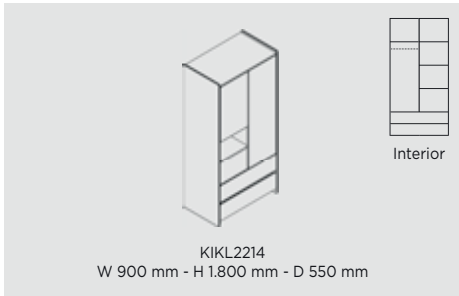

••15 - GREY

CABE9010 • W 2.060 mm - H 1.420 mm - D 980 mm

CABE7010 - W 1.460 mm - H 1.320 mm - D 780 mm

CABE7014 - W 1.460 mm - H 1.320 mm - D 780 mm

CABE9014 - W 2.060 mm - H 1.420 mm - D 980 mm

36 **TIPI** SOLID PINE / AVAILABLE IN 2 SIZES - SLAT BASE INCLUDED

TIBE7014 W 1.460 mm - H 1.305 mm - D 845 mm

TIBE9014 • W 2.060 mm - H 1.340 mm - D 1.055 mm

TIBE9014 + TX20020

TIBE9014 + TX20020 • W 2.060 mm - H 1.340 mm - D 1.055 mm

• Tipi •

SOLID PINE
90 X 200 CM

TIBELP9014 + TX20020 • W 2.060 mm - H 1.585 mm - D 980 mm