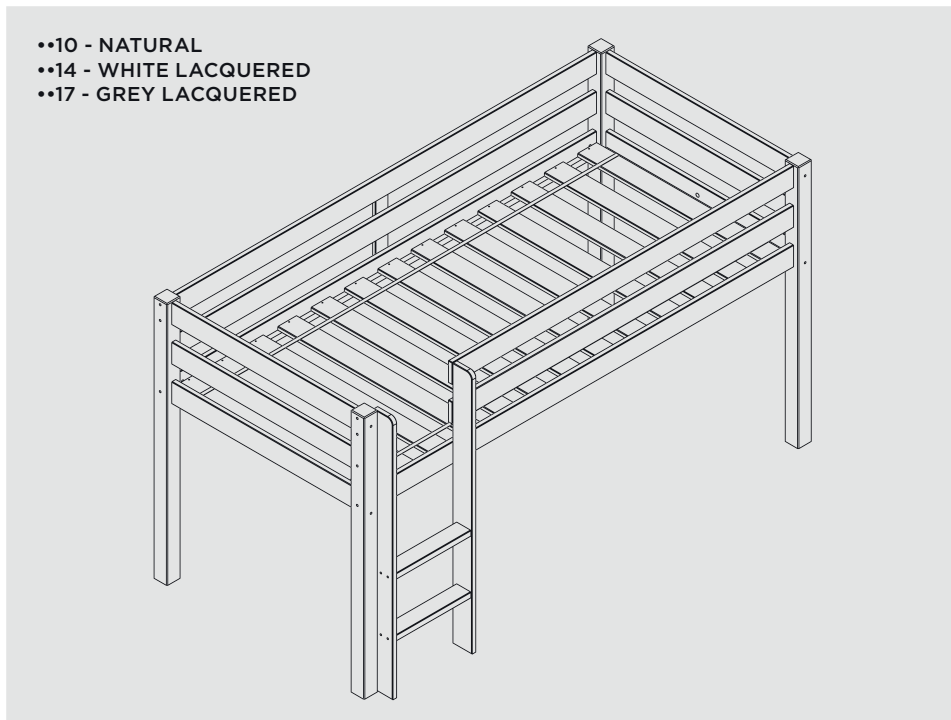

157

PIMS9014 + PILD9014

PIMS9014 + PILD9014 + PIOLHP14

PIMS9017 + PILD9017

PIMS9017 + PILD9017 + PIOLHP17

PINO MID SLEEPER 90 X 200 CM - SOLID SCANDINAVIAN PINE - SLAT BASE INCLUDED

- 10 - NATURAL
- 14 - WHITE LACQUERED
- 17 - GREY LACQUERED