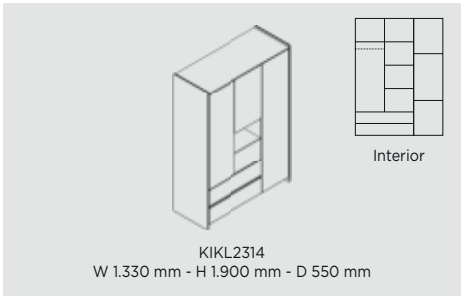

••15 - GREY

CABE9010 • W 2.060 mm - H 1.420 mm - D 980 mm

CABE7010 - W 1.460 mm - H 1.320 mm - D 780 mm

CABE7014 - W 1.460 mm - H 1.320 mm - D 780 mm

CABE9014 - W 2.060 mm - H 1.420 mm - D 980 mm

36 **TIPI** SOLID PINE / AVAILABLE IN 2 SIZES - SLAT BASE INCLUDED

TIBE7014 W 1.460 mm - H 1.305 mm - D 845 mm

TIBE9014 • W 2.060 mm - H 1.340 mm - D 1.055 mm

TIBE9014 + TX20020

TIBE9014 + TX20020 • W 2.060 mm - H 1.340 mm - D 1.055 mm

• Tipi •

SOLID PINE
90 X 200 CM

TIBELP9014 + TX20020 • W 2.060 mm - H 1.585 mm - D 980 mm