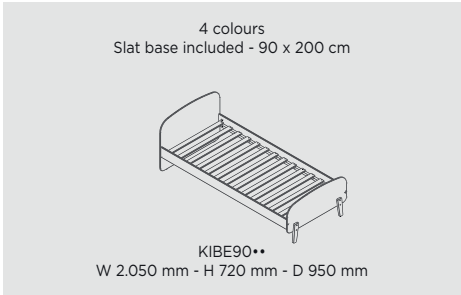

KIBU1214

KIHP4514

32 **KIDDY** TODDLER 70 X 140 CM - LACQUERED MDF + SOLID PINE - SLAT BASE INCLUDED

KITD7014 • W 1.474 mm - H 683 mm - D 770 mm

KITD7014 + KIRB7014

KIDDY LACQUERED MDF + SOLID PINE

KITB1093

••15 - GREY

CABE9010 • W 2.060 mm - H 1.420 mm - D 980 mm

CABE7010 - W 1.460 mm - H 1.320 mm - D 780 mm

CABE7014 - W 1.460 mm - H 1.320 mm - D 780 mm

CABE9014 - W 2.060 mm - H 1.420 mm - D 980 mm

36 **TIPI** SOLID PINE / AVAILABLE IN 2 SIZES - SLAT BASE INCLUDED

TIBE7014 W 1.460 mm - H 1.305 mm - D 845 mm

TIBE9014 • W 2.060 mm - H 1.340 mm - D 1.055 mm

TIBE9014 + TX20020

TIBE9014 + TX20020 • W 2.060 mm - H 1.340 mm - D 1.055 mm

• Tipi •

SOLID PINE
90 X 200 CM

TIBELP9014 + TX20020 • W 2.060 mm - H 1.585 mm - D 980 mm