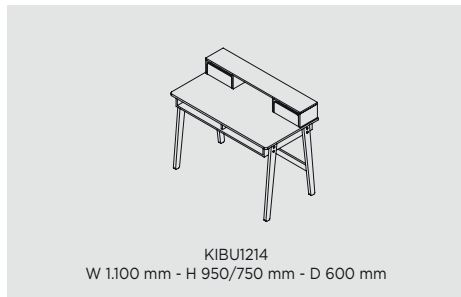

KIBU1214

KIHP4514

32 **KIDDY** TODDLER 70 X 140 CM - LACQUERED MDF + SOLID PINE - SLAT BASE INCLUDED

KITD7014 • W 1.474 mm - H 683 mm - D 770 mm

KITD7014 + KIRB7014

KIDDY LACQUERED MDF + SOLID PINE

KITB1093

••15 - GREY

CABE9010 • W 2.060 mm - H 1.420 mm - D 980 mm

CABE7010 - W 1.460 mm - H 1.320 mm - D 780 mm

CABE7014 - W 1.460 mm - H 1.320 mm - D 780 mm

CABE9014 - W 2.060 mm - H 1.420 mm - D 980 mm

36 **TIPI** SOLID PINE / AVAILABLE IN 2 SIZES - SLAT BASE INCLUDED

TIBE7014 W 1.460 mm - H 1.305 mm - D 845 mm

TIBE9014 • W 2.060 mm - H 1.340 mm - D 1.055 mm

TIBE9014 + TX20020

TIBE9014 + TX20020 • W 2.060 mm - H 1.340 mm - D 1.055 mm

• Tipi •

SOLID PINE
90 X 200 CM

TIBELP9014 + TX20020 • W 2.060 mm - H 1.585 mm - D 980 mm