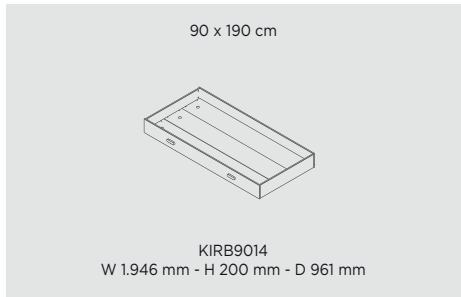

••15 - GREY

CABE9010 • W 2.060 mm - H 1.420 mm - D 980 mm

CABE7010 - W 1.460 mm - H 1.320 mm - D 780 mm

CABE7014 - W 1.460 mm - H 1.320 mm - D 780 mm

CABE9014 - W 2.060 mm - H 1.420 mm - D 980 mm

36 **TIPI** SOLID PINE / AVAILABLE IN 2 SIZES - SLAT BASE INCLUDED

TIBE7014 W 1.460 mm - H 1.305 mm - D 845 mm

TIBE9014 • W 2.060 mm - H 1.340 mm - D 1.055 mm

TIBE9014 + TX20020

TIBE9014 + TX20020 • W 2.060 mm - H 1.340 mm - D 1.055 mm

• Tipi •

SOLID PINE
90 X 200 CM

TIBELP9014 + TX20020 • W 2.060 mm - H 1.585 mm - D 980 mm