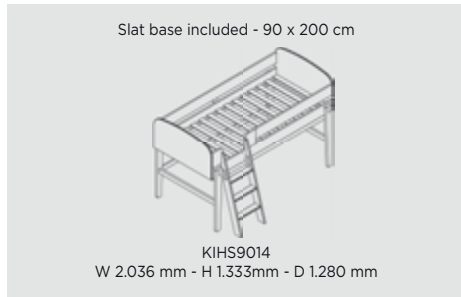

KIBU1214

KIHP4514

32 **KIDDY** TODDLER 70 X 140 CM - LACQUERED MDF + SOLID PINE - SLAT BASE INCLUDED

KITD7014 • W 1.474 mm - H 683 mm - D 770 mm

KITD7014 + KIRB7014

KIDDY LACQUERED MDF + SOLID PINE

KITB1093

••15 - GREY

CABE9010 • W 2.060 mm - H 1.420 mm - D 980 mm

CABE7010 - W 1.460 mm - H 1.320 mm - D 780 mm

CABE7014 - W 1.460 mm - H 1.320 mm - D 780 mm

CABE9014 - W 2.060 mm - H 1.420 mm - D 980 mm

36 **TIPI** SOLID PINE / AVAILABLE IN 2 SIZES - SLAT BASE INCLUDED

TIBE7014 W 1.460 mm - H 1.305 mm - D 845 mm

TIBE9014 • W 2.060 mm - H 1.340 mm - D 1.055 mm

TIBE9014 + TX20020

TIBE9014 + TX20020 • W 2.060 mm - H 1.340 mm - D 1.055 mm

• Tipi •

SOLID PINE
90 X 200 CM

TIBELP9014 + TX20020 • W 2.060 mm - H 1.585 mm - D 980 mm