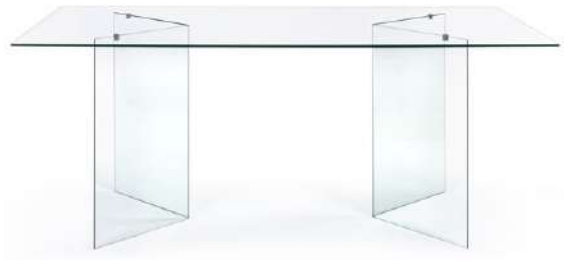

Cod 5732116
IRIDE ROUND TABLE D130 | MESA IRIDE RED VIDRIO D130
(Dim Ø130a | 75h)
moq 1 | inner 1 | master 1

Cod 5732117
IRIDE RECTANGULAR TABLE 180X90 | MESA IRIDE RECT 180X90
(Dim 180a | 90b | 75h)
moq 1 | inner 1 | master 1