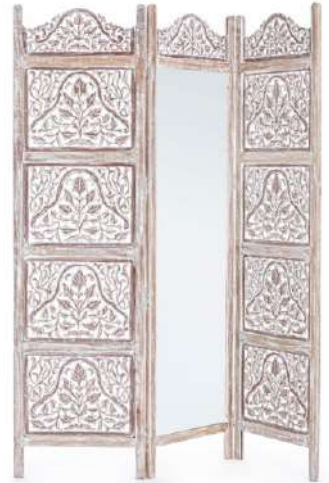

0746710 P. 252
STORE
83a | 20b | 30.7h

0721448
ALYSSIA
130 | 2,5 | 180h