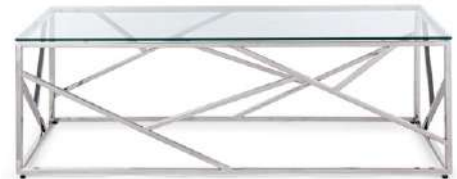

Cod 0732879
RAYAN RECTANGULAR COFFEE TABLE 120X60 | MESA CENTRO RAYAN RECT 120X60 (Dim 120a | 60b | 40h)
moq 1 | inner 1 | master 1

3. Frame made of stainless steel.
Sponge filling: 26 kg/m³ density. Fabric cover (100% polyester). To be assembled. | Estructura y patas tubulares de acero inoxidable. Relleno de espuma. Densidad 26kg/m³. Tapizado de tejido (100% poliéster). Este producto requiere montaje.

4. Frame made of stainless steel.
Sponge filling: 26 kg/m³ density. Fabric cover (100% polyester). To be assembled. | Estructura y patas tubulares de acero inoxidable. Relleno de espuma. Densidad 26kg/m³. Tapizado de tejido (100% poliéster). Este producto requiere montaje.